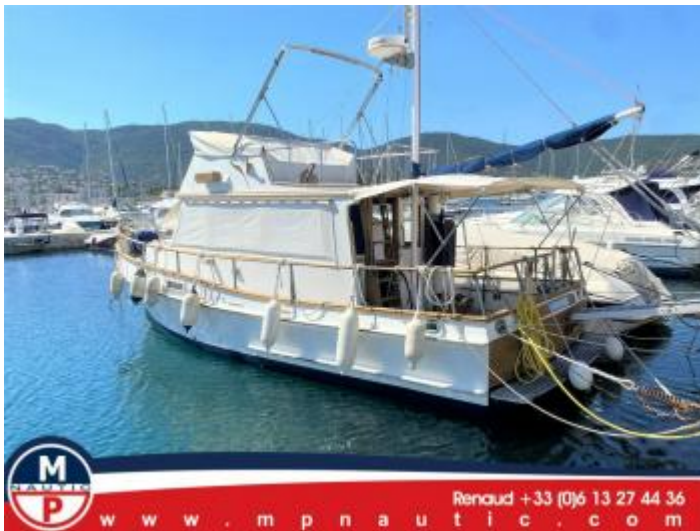

## GRAND BANKS 32

42000 €

### Caractéristiques

- Type : Trawler
- Marque : GRAND BANKS
- Modèle : 32
- Année : 1973
- Carburant : Diesel
- Moteur : 1 Ford Lehman 125 CV PERKINS 50 cv pour 2 petits
- Transmission : Inboard
- Heures : 2000
- Longueur : 9.73 m
- Largeur : 3.5 m
- Cabine(s) : 1
- Construction : Polyester

Vente Grand Banks 32 d'occasion- modèle 1973-  
Motorisation : Ford 1x 125 cv + Perkins 50 cv pour les manoeuvres  
Version 1 cabine, 1 salle d'eau, carré transformable  
Guindeau électrique, bimini top, pilote automatique, sondeur de pêche.  
Inventaire complet et photo supplémentaire sur [www.mpnautic.com](http://www.mpnautic.com)  
CONTACT: Renaud au +33(0)6 13 27 44 36 Caractéristiques **Grand Banks 32**  
Construction: 1973  
Longueur : 9.73 m  
Largeur : 3.50 m  
Matériaux : Polyester

Motorisation **Grand Banks 32:**  
1 x 125 cv Ford Lehman 2500 heures  
1 x Perkins 50cv  
Carburant: Diesel  
Transmission: 3 lignes d'arbre

Equipement intérieur **Grand Banks 32 :**  
Version 1 Cabines + 1 Salle d'eau douche/ WC marin  
Carré transformable